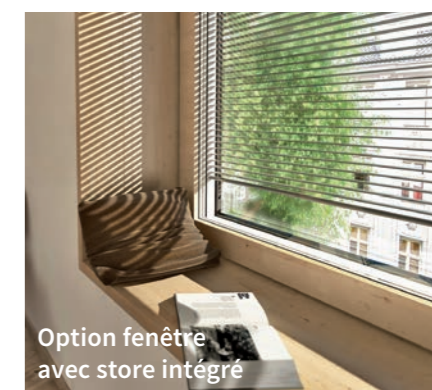

Certifiées meilleures
fenêtres d'Europe

- Oscillo battant
- Double ou triple vitrage
- 3 joints d'étanchéité
- 6 chambres d'isolation
- Vitrage collé Solar +
- Ferrage de sécurité

- Performance UW
- Store intégré (option)
- Moustiquaire (option)
- large choix de couleurs en option
- Mixte PVC/alu ou bois/alu

Détection automatique
du jour et de la nuit

Option moustiquaire

Option fenêtre
avec store intégré

FENÊTRES ALU

MADE IN FRANCE

Les fenêtres ont la lourde responsabilité de laisser passer la lumière et l'air dans votre maison. Elles y insufflent donc littéralement la vie. Pour vous accorder une liberté de création maximale, FRANCE FENÊTRES un système complet de construction de fenêtres et portes-fenêtres aluminium complexe et design. Leur esthétique se met au service d'un haut niveau de fonctionnalité et de performances thermiques. Entièrement personnalisables (dimensions, couleurs, type de profilés et de quincaillerie, niveau de sécurité), elles offrent également de nombreux types d'ouverture, vers l'intérieur comme l'extérieur, avec ouvrants visibles ou cachés.